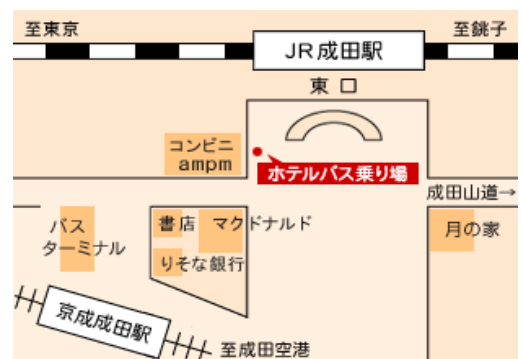

会場（成田ビューホテル）までの交通アクセス

JR・京成電鉄での交通のご案内

京成線-京成上野駅から成田空港駅まで、スカイライナー60分・特急約72分
 JR-東京駅から成田空港駅まで、成田エクスプレス53分、快速約78分

お車でのご利用ご案内

東関東自動車道成田インターチェンジより3分

●車での道案内図

ホテルバスのご案内

ホテルバス時刻

JR 成田駅→ホテル

時間	08	09	10	11	12	13	14	15
JR 成田駅発	40	40	40	40		40	35	35

バス乗り場

成田ビューホテル
 〒286-0127 成田市小菅700 電話0476-32-1111