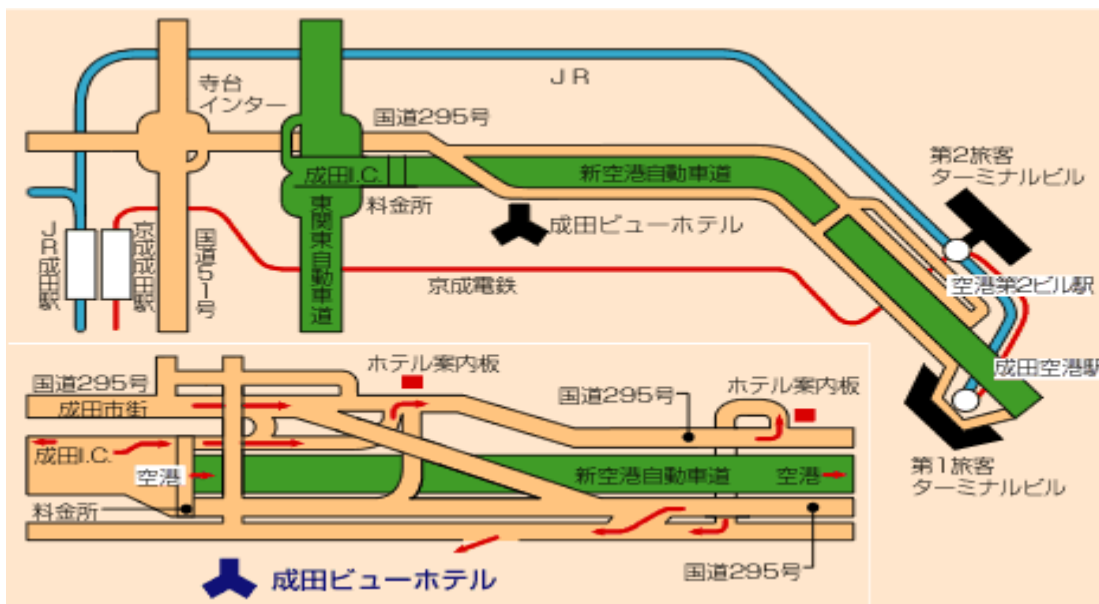

会場（成田ビューホテル）までの交通アクセス

JR・京成電鉄での交通のご案内

京成線-京成上野駅から成田空港駅まで、スカイライナー60分・特急約72分
 JR-東京駅から成田空港駅まで、成田エクスプレス53分、快速約78分

お車でのご利用ご案内

東関東自動車道成田インターチェンジより3分

●車での道案内図

ホテルバスのご案内

ホテルバス時刻

JR 成田駅→ホテル

時間	08	09	10	11	12	13	14	15
JR 成田駅発	40	40	40	40		40	35	35

バス乗り場

成田ビューホテル
 〒286-0127 成田市小菅700 電話0476-32-1111