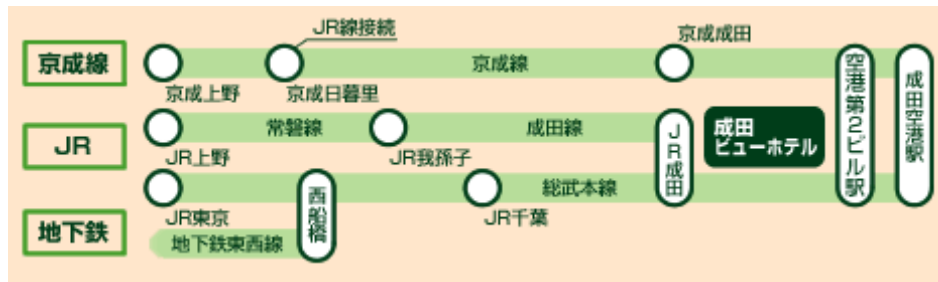

会場（成田ビューホテル）までの交通アクセス

JR・京成電鉄での交通のご案内

京成線-京成上野駅から成田空港駅まで、スカイライナー60分・特急約72分
 JR-東京駅から成田空港駅まで、成田エクスプレス53分、快速約78分

お車でのご利用ご案内

東関東自動車道成田インターチェンジより3分

●車での道案内図

ホテルバスのご案内

ホテルバス時刻

JR 成田駅→ホテル

時間	08	09	10	11	12	13	14	15
JR 成田駅発	40	40	40	40		40	35	35

バス乗り場

成田ビューホテル
 〒286-0127 成田市小菅700 電話0476-32-1111