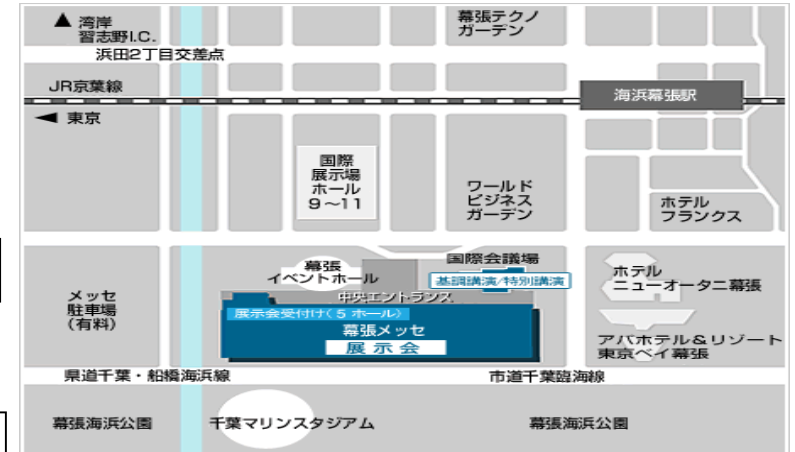

羽田空港へ

JR 京葉線「海浜幕張」駅 下車 徒歩 5 分

幕張メッセ周辺からの羽田空港行きリムジンバス時刻表

運賃：1,120 円

海浜幕張駅	ホテルニューオータニ幕張	ホテルフランクス	ホテルザ・マンハッタン	アパホテル&リゾート<東京ベイ幕張>	羽田空港	羽田空港
					第 2 ターミナル	第 1 ターミナル
14:25	14:28	14:29	14:30	14:35	15:17	15:22
14:55	⇒	⇒	⇒	15:00	15:42	15:47
15:25	⇒	⇒	⇒	15:30	16:12	16:17
15:55	15:58	15:59	16:00	16:05	16:47	16:52
16:15	⇒	⇒	⇒	16:20	17:02	17:07
16:35	⇒	⇒	⇒	16:40	17:22	17:27
17:05	17:08	17:09	17:10	17:15	17:57	18:02
17:25	⇒	⇒	⇒	17:30	18:12	18:17
17:45	⇒	⇒	⇒	17:50	18:32	18:37
18:15	18:18	18:19	18:20	18:25	19:07	19:12
18:45	⇒	⇒	⇒	18:50	19:32	19:37
19:35	⇒	⇒	⇒	19:40	20:17	20:22

※羽田空港到着時刻は予定時刻です。道路事情等により所要時間がかかる場合がありますので、時間に余裕をもってご乗車ください。